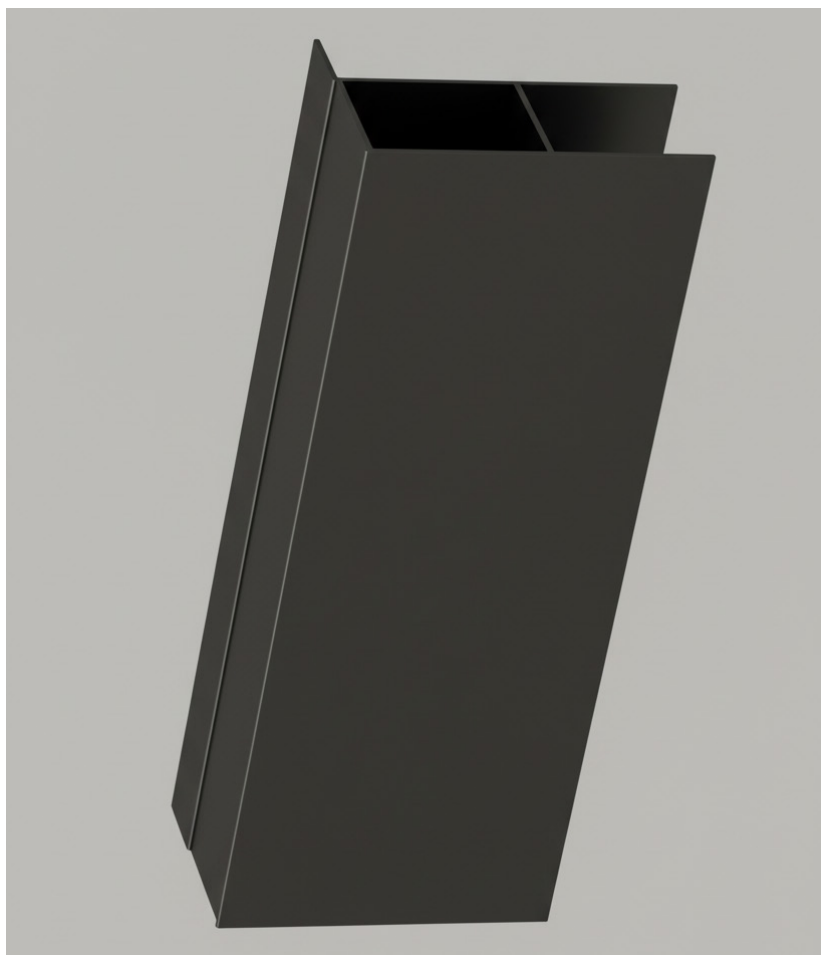

Perfil de Compensação | Série Black Fusion

Cores Disponíveis

■ Preto

Características

| Perfil em alumínio

Dimensões

3 x 195 cm

Referências

Modelo

Código EAN

Referência Comercial

3 x 195 cm

5600372421721

ACAB/2031