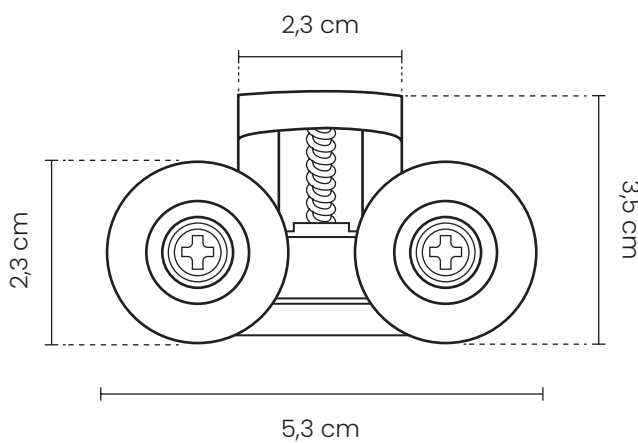

Rodízio Superior