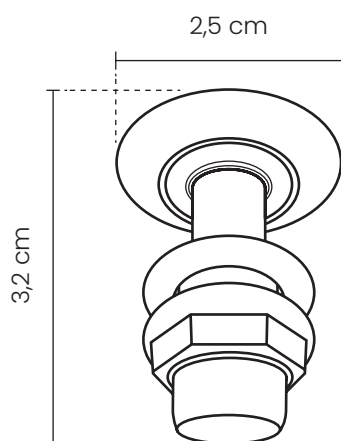

Rodízio Superior