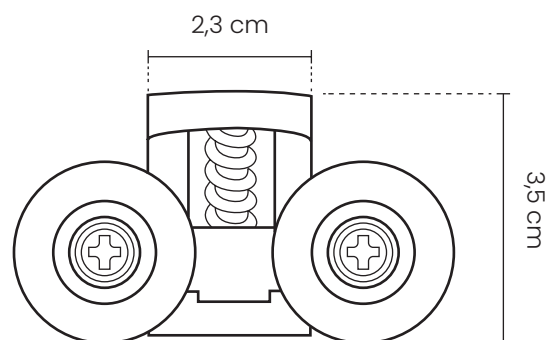

Rodízio Inferior

Referências

Modelo

Código EAN

Referência Comercial

Rodízio Série Black Fusion

5600372423787

PCAB/1030