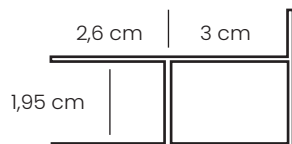

Perfil de Compensação | Série Black Fusion

Cores Disponíveis

■ Preto

Características

| Perfil em alumínio

Dimensões

3 x 195 cm

Referências

Modelo

Código EAN

Referência Comercial

3 x 195 cm

5600372421721

ACAB/2031