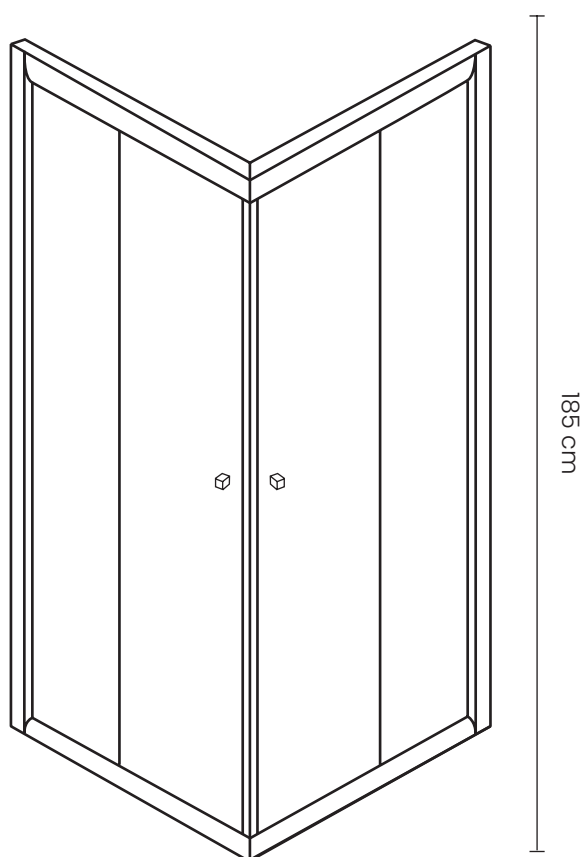

Dimensões

	A	B	C
70 x 70 x 195 cm	69,5 - 71 cm	68,5 - 70 cm	37 cm
80 x 80 x 195 cm	79,5 - 81 cm	78,5 - 80 cm	43 cm
70 x 100 x 195 cm	69,5 - 71 cm	98,5 - 100 cm	49 cm
80 x 100 x 195 cm	79,5 - 81 cm	98,5 - 100 cm	50 cm
70 x 120 x 195 cm	69,5 - 71 cm	118,5 - 120 cm	57 cm
80 x 120 x 195 cm	79,5 - 81 cm	118,5 - 120 cm	60 cm

Cabine | Série Sensai

Cores Disponíveis

 Cromado

Características

- | Vidro temperado 5 mm
- | Perfis em alumínio
- | Rodízios duplos c/mola de extração
- | Sem tratamento anticalcário

Referências

Modelo	Código EAN	Referência Comercial
70 x 70 x 185 cm	5600372421011	ACAB/1088
80 x 80 x 185 cm	5600372420502	ACAB/1066
70 x 100 x 185 cm	5600372420519	ACAB/1065
80 x 100 x 185 cm	5600372421028	ACAB/1072
80 x 120 x 185 cm	5600372421035	ACAB/1077
70 x 120 x 185 cm	5600372420625	ACAB/1071

Dimensões

	A	B	C
70 x 70 x 185 cm	69,5 - 71 cm	68,5 - 70 cm	37 cm
80 x 80 x 185 cm	79,5 - 81 cm	78,5 - 80 cm	43 cm
70 x 100 x 185 cm	69,5 - 71 cm	98,5 - 100 cm	49 cm
80 x 100 x 185 cm	79,5 - 81 cm	98,5 - 100 cm	50 cm
70 x 120 x 185 cm	69,5 - 71 cm	118,5 - 120 cm	57 cm
80 x 120 x 185 cm	79,5 - 81 cm	118,5 - 120 cm	60 cm