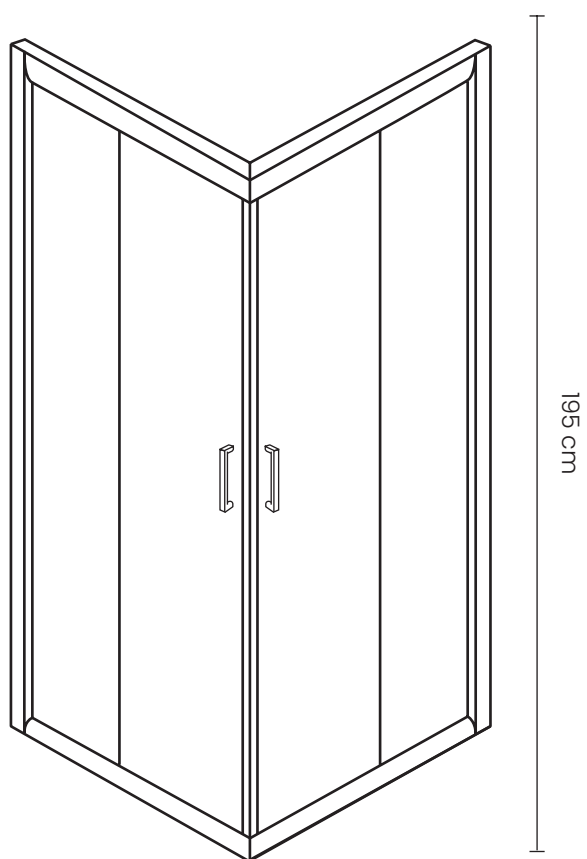

Dimensões	A	B	C
70 x 70 x 195 cm	69 - 70,5 cm	69 - 70,5 cm	38 cm
80 x 80 x 195 cm	79 - 80,5 cm	79 - 80,5 cm	44 cm

Referências

Preto

Modelo	Código EAN	Referência Comercial
70 x 70 x 195 cm	5600372423879	ACAB/2056
80 x 80 x 195 cm	5600372423893	ACAB/2058

Cromado

Modelo	Código EAN	Referência Comercial
70 x 70 x 195 cm	5600372423886	ACAB/2057
80 x 80 x 195 cm	5600372423909	ACAB/2059

Cabine | Série Black Fusion

Cores Disponíveis

■ Preto

Características

- | Vidro temperado 5 mm
- | Perfis em alumínio
- | Rodízios duplos c/mola de extração
- | Sem tratamento anticalcário

Dimensões

	A	B	C
70 x 70 x 195 cm	69,5 - 71 cm	68,5 - 70 cm	37 cm
80 x 80 x 195 cm	79,5 - 81 cm	78,5 - 80 cm	43 cm
70 x 100 x 195 cm	69,5 - 71 cm	98,5 - 100 cm	49 cm
80 x 100 x 195 cm	79,5 - 81 cm	98,5 - 100 cm	50 cm
70 x 120 x 195 cm	69,5 - 71 cm	118,5 - 120 cm	57 cm
80 x 120 x 195 cm	79,5 - 81 cm	118,5 - 120 cm	60 cm