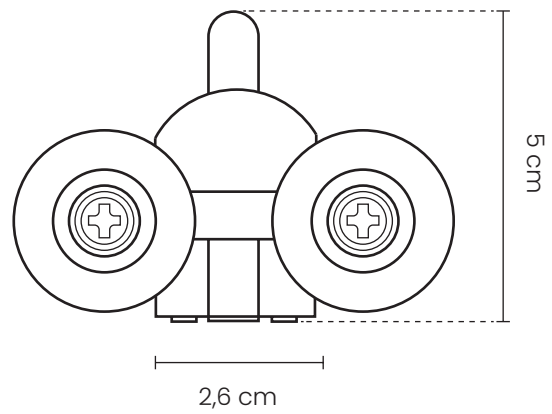

Rodízio Inferior

Referências

Modelo

Código EAN

Referência Comercial

Rodízio Série Sensai

5600372420908

PCAB/2052