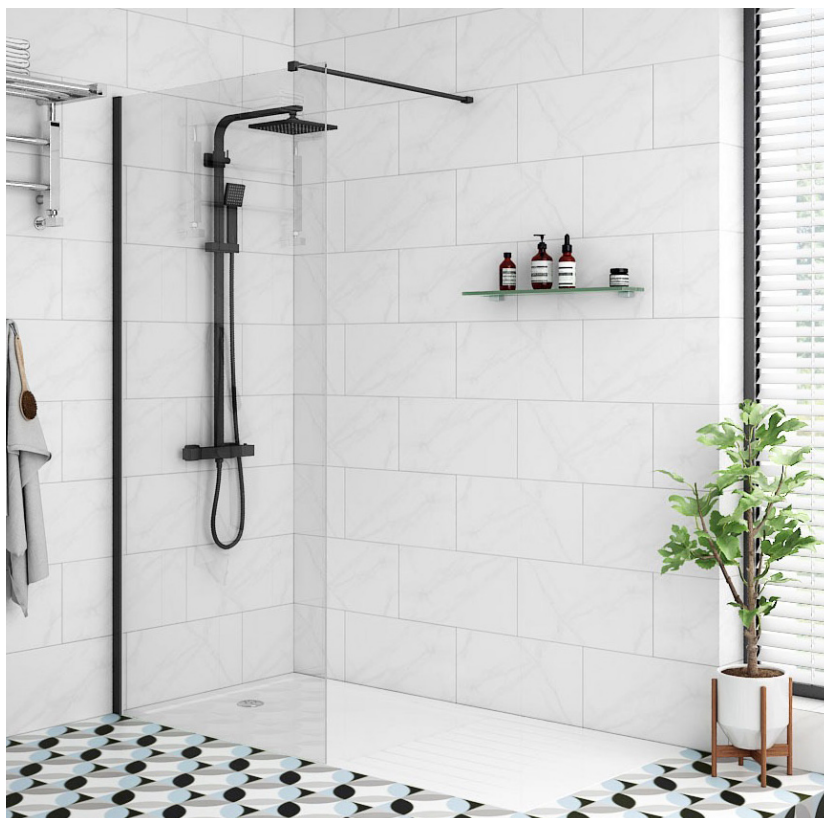

Painel Fixo | Série Aqua

Cores Disponíveis

Preto

Cromado

Dourado

Características

| Vidro temperado transparente
6 mm

| Tratamento anticalcário
nas faces interiores

| Perfis em alumínio