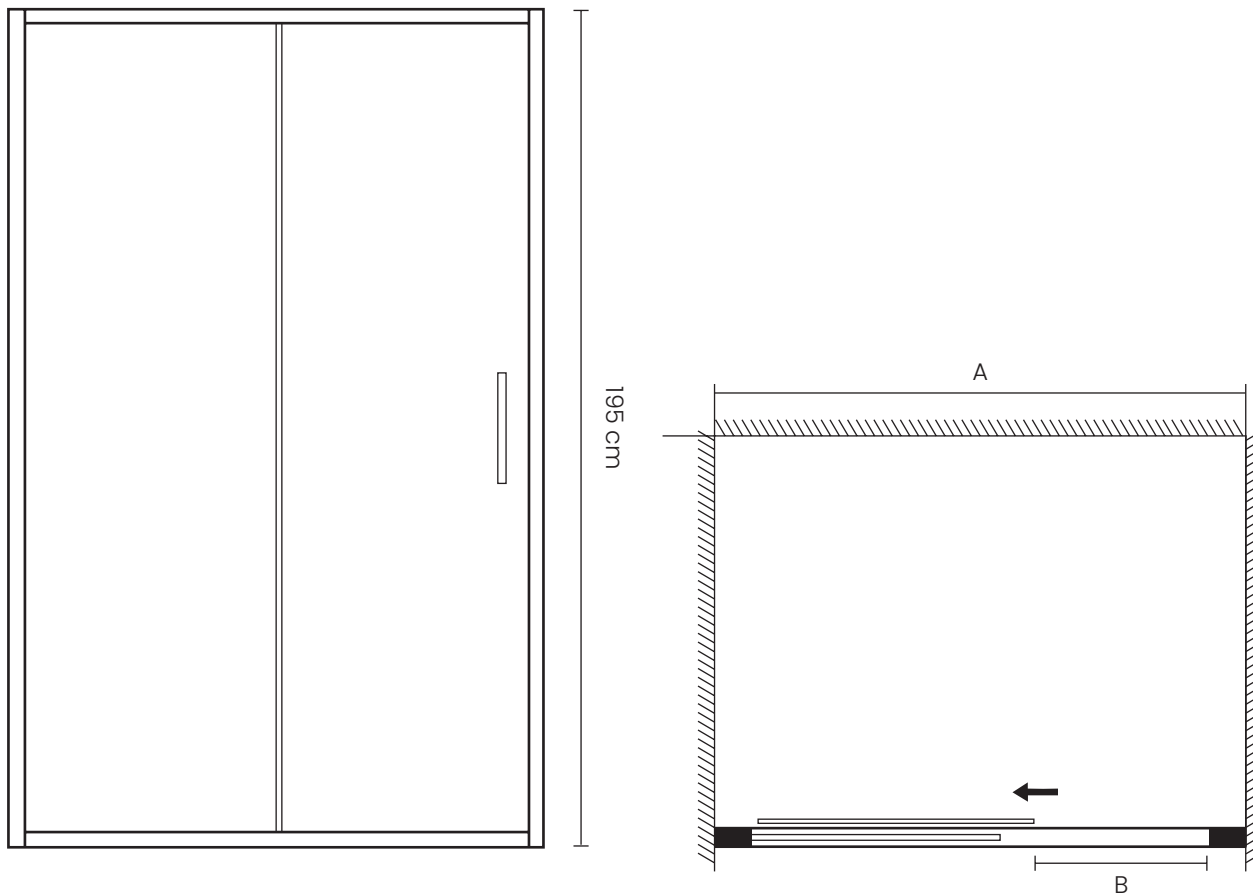

Dimensões

	A	B	C
70 x 70 x 185 cm	69,5 - 71 cm	68,5 - 70 cm	37 cm
80 x 80 x 185 cm	79,5 - 81 cm	78,5 - 80 cm	43 cm
70 x 100 x 185 cm	69,5 - 71 cm	98,5 - 100 cm	49 cm
80 x 100 x 185 cm	79,5 - 81 cm	98,5 - 100 cm	50 cm
70 x 120 x 185 cm	69,5 - 71 cm	118,5 - 120 cm	57 cm
80 x 120 x 185 cm	79,5 - 81 cm	118,5 - 120 cm	60 cm

Frontal | Série Aqua 1 Fixo + 1 Porta

Dimensões

Dimensões	A	B
100 x 195 cm	98,7 - 100,7 cm	43 cm
110 x 195 cm	108,7 - 110,7 cm	48 cm
120 x 195 cm	118,7 - 120,7 cm	53 cm
130 x 195 cm	128,7 - 130,7 cm	58 cm
140 x 195 cm	138,7 - 140,7 cm	63 cm
150 x 195 cm	148,7 - 150,7 cm	68 cm
160 x 195 cm	158,7 - 160,7 cm	73 cm
170 x 195 cm	168,7 - 170,7 cm	78 cm