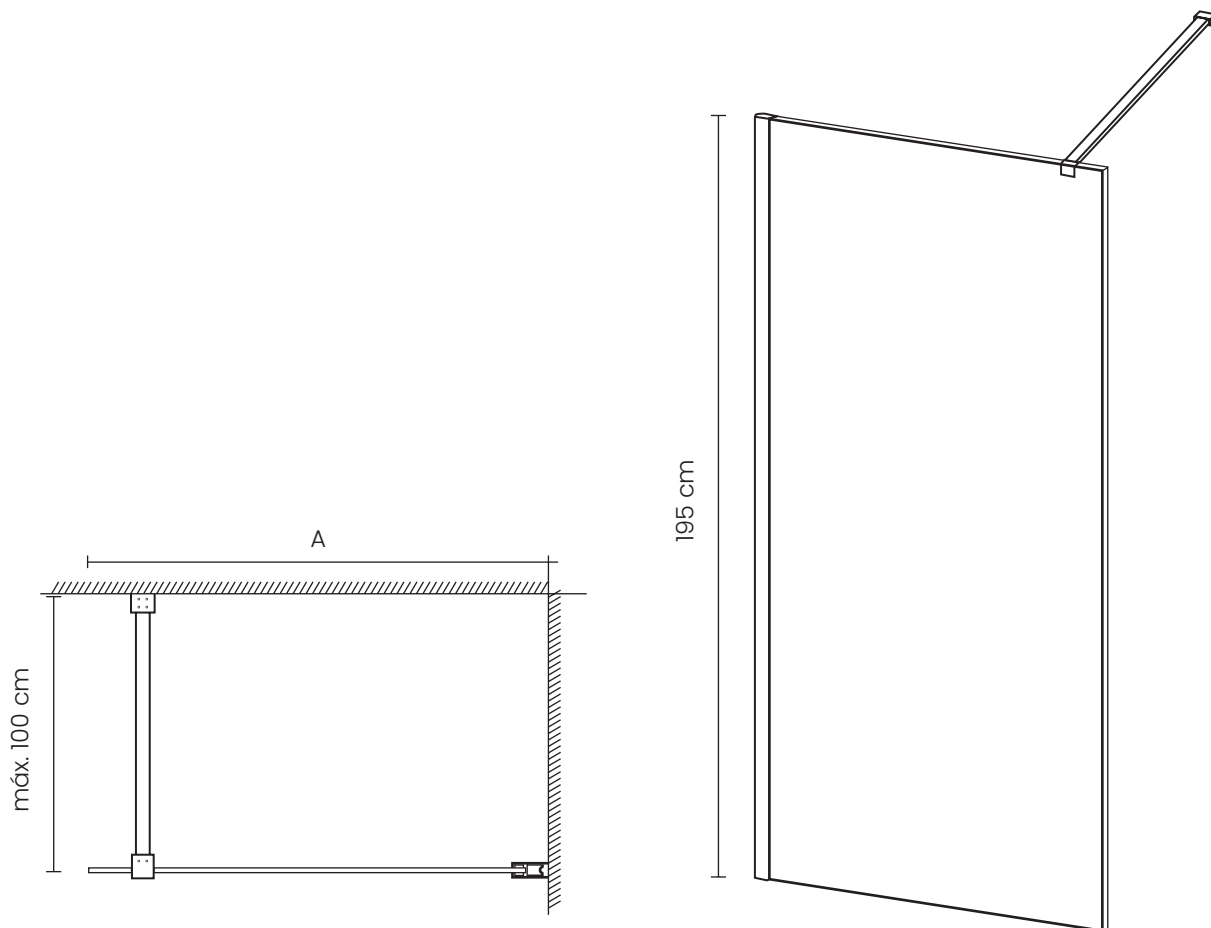

| Perfis em alumínio

Painel Fixo | Série Aqua

Modelo	Medida A
80 x 195 cm	79 - 81 cm
90 x 195 cm	89 - 91 cm
100 x 195 cm	99 - 101 cm
120 x 195 cm	119 - 121 cm

Referências

 Preto

Modelo	Código EAN	Referência Comercial
80 x 195 cm	5600372421486	ACAB/2006
90 x 195 cm	5600372421493	ACAB/2007
100 x 195 cm	5600372421509	ACAB/2008
120 x 195 cm	5600372421516	ACAB/2009