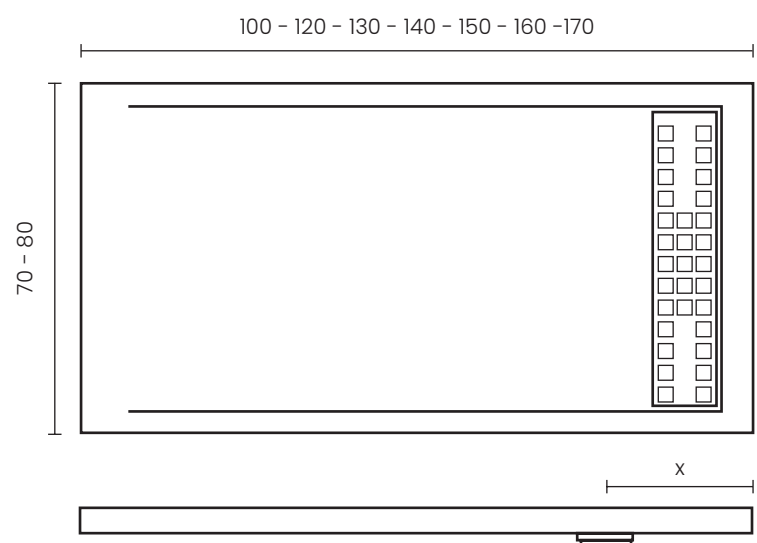

Medida X

12 cm