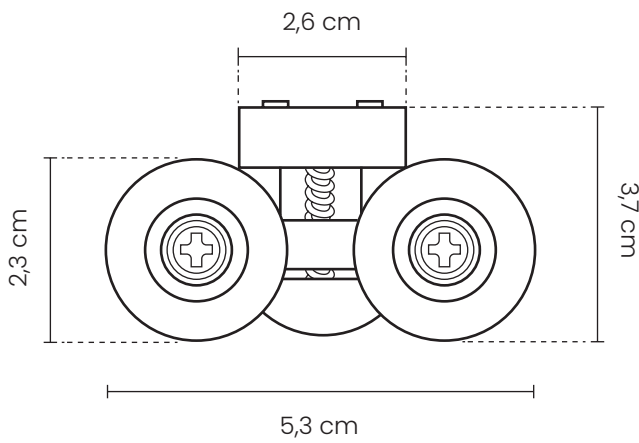

Rodízio Superior