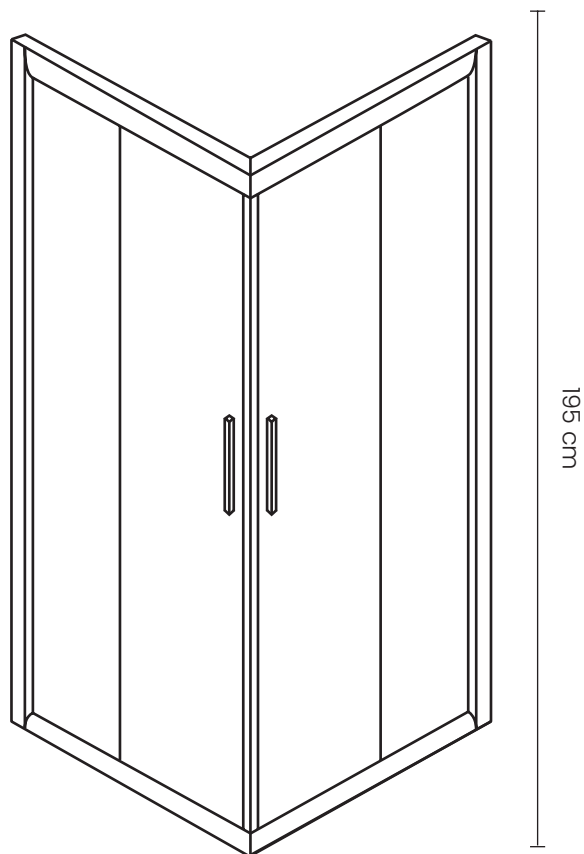

Cabine | Série Aqua

Dimensões

Dimensões	A	B	C
70 x 70 x 195 cm	68,5 - 70 cm	68,5 - 70 cm	37 cm
80 x 80 x 195 cm	78,5 - 80 cm	78,5 - 80 cm	43 cm
70 x 100 x 195 cm	68,5 - 70 cm	98,5 - 100 cm	49 cm
80 x 100 x 195 cm	78,5 - 80 cm	98,5 - 100 cm	50 cm
70 x 120 x 195 cm	68,5 - 70 cm	118,5 - 120 cm	57 cm
80 x 120 x 195 cm	78,5 - 80 cm	118,5 - 120 cm	60 cm