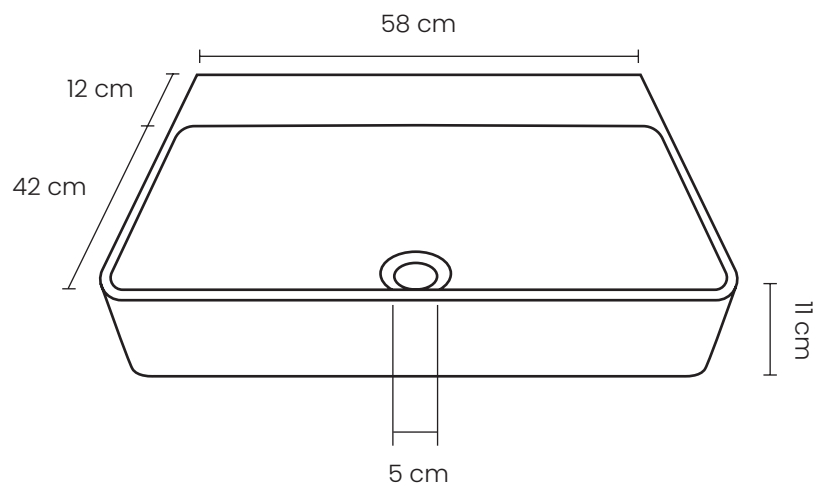

Defletor | Série Aqua

Dimensões

30 x 195 cm

Referências

 Preto

Modelo	Código EAN	Referência Comercial
30 x 195 cm	5600372421547	ACAB/2012

 Cromado

Modelo	Código EAN	Referência Comercial
30 x 195 cm	5600372422087	ACAB/2055

Dimensões

58 x 54 cm

Referências

 Preto

Modelo	Código EAN	Referência Comercial
58 x 54 cm	5600372424548	ACAB/2135

 Branco

Modelo	Código EAN	Referência Comercial
58 x 54 cm	5600372424531	ACAB/2134

Lavatório | Série Lumi