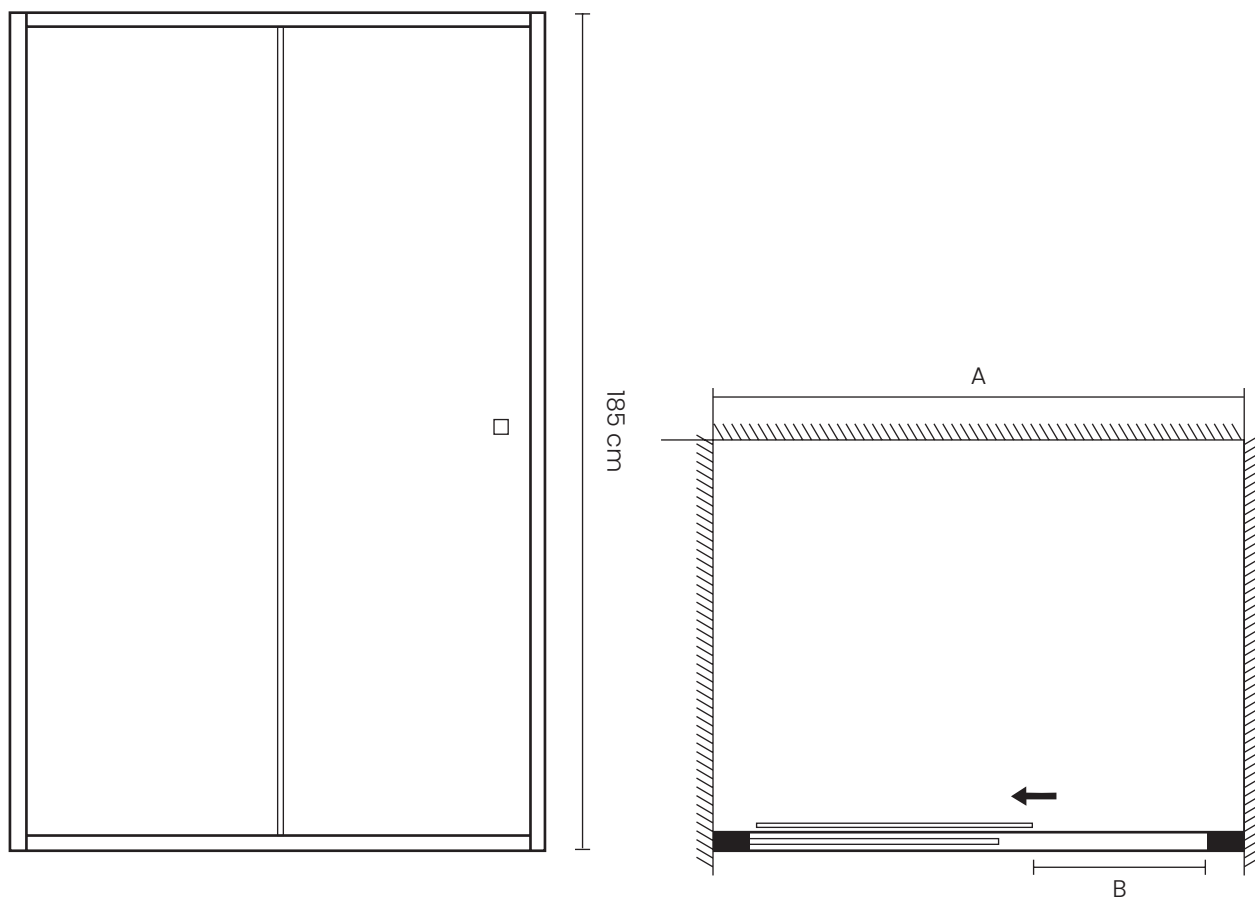

Dimensões	A	B	C
70 x 70 x 195 cm	69 - 70,5 cm	69 - 70,5 cm	38 cm
80 x 80 x 195 cm	79 - 80,5 cm	79 - 80,5 cm	44 cm

Referências

Preto

Modelo	Código EAN	Referência Comercial
70 x 70 x 195 cm	5600372423879	ACAB/2056
80 x 80 x 195 cm	5600372423893	ACAB/2058

	A	B
150 x 195 cm	149,5 - 151,5 cm	60 cm
160 x 195 cm	159,5 - 161,5 cm	65 cm
170 x 195 cm	169,5 - 171,5 cm	70 cm
180 x 195 cm	179,5 - 181,5 cm	75 cm

Frontal | Série Sensai 1 Fixo + 1 Porta

Cores Disponíveis

Dimensões

	A	B
100 x 185 cm	99,5 - 101,5 cm	41,5 cm
110 x 185 cm	109,5 - 111,5 cm	46,5 cm
120 x 185 cm	119,5 - 121,5 cm	51,5 cm
130 x 185 cm	129,5 - 131,5 cm	56,5 cm
140 x 185 cm	139,5 - 141,5 cm	61,5 cm