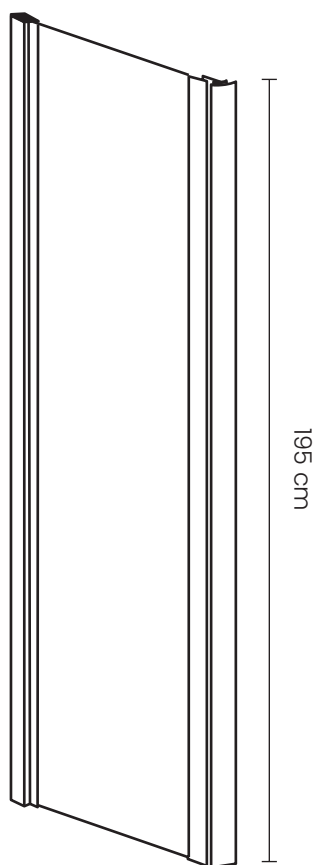

Dimensões

70 x 195 cm

80 x 195 cm

Ajuste

70 - 71,5 cm

80 - 81,5 cm