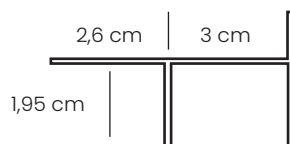

Características

| Perfil em alumínio

Dimensões

3 x 195 cm

Referências

Preto

Modelo

Código EAN