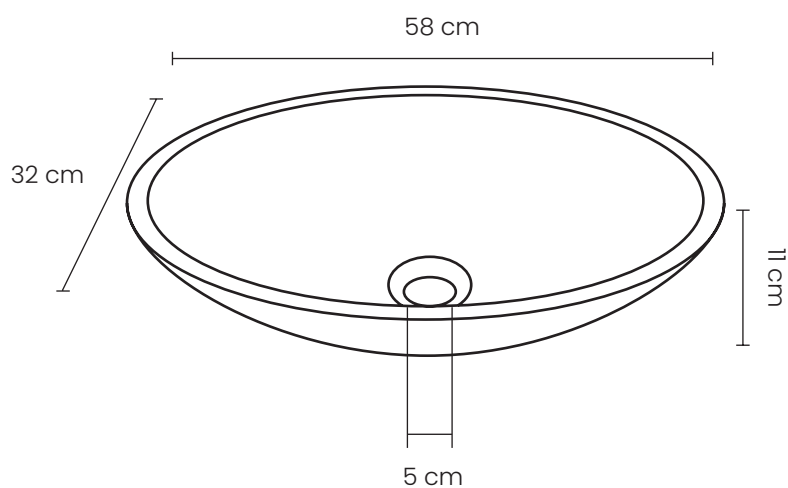

Dimensões

58 x 54 cm

Referências

 Preto

Modelo	Código EAN	Referência Comercial
58 x 54 cm	5600372424548	ACAB/2135

 Branco

Modelo	Código EAN	Referência Comercial
58 x 54 cm	5600372424531	ACAB/2134

Lavatório | Série Lumi

Cores Disponíveis

Preto

Branco

Características

- | Resina de superfície sólida
- | Válvulas em branco, preto e cromado

Dimensões

50 x 32 cm

Referências