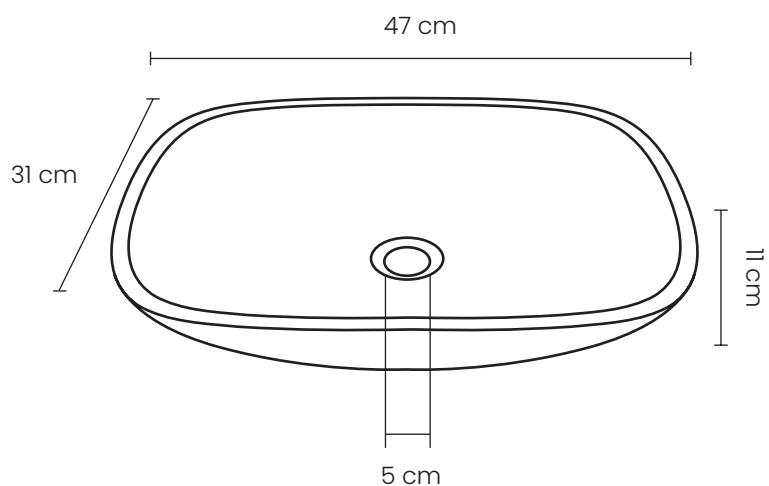

Dimensões

47 x 31 cm

Referências

Preto

Modelo	Código EAN	Referência Comercial
47 x 31 cm	5600372424586	ACAB/2139

Branco

Modelo	Código EAN	Referência Comercial
47 x 31 cm	5600372424579	ACAB/2138