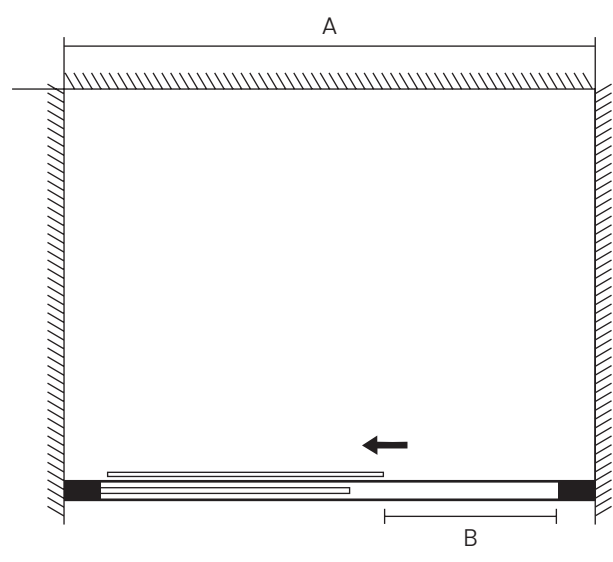

Dimensões	A	B
150 x 195 cm	148,7 - 150,7 cm	60,5 cm
160 x 195 cm	158,7 - 160,7 cm	65,5 cm
170 x 195 cm	168,7 - 170,7 cm	70,5 cm

Referências

Preto

Modelo	Código EAN	Referência Comercial
150 x 195 cm	5600372421578	ACAB/2016
160 x 195 cm	5600372421585	ACAB/2017
170 x 195 cm	5600372421592	ACAB/2018

Cores Disponíveis

■ Preto

Características

- | Vidro temperado transparente 5 mm
- | Perfis em alumínio
- | Rodízios duplos com mola de extração
- | Sem tratamento anticalcário

Referências

Modelo	Código EAN	Referência Comercial
100 x 195 cm	5600372421202	ACAB/1095
110 x 195 cm	5600372421219	ACAB/1096
120 x 195 cm	5600372421226	ACAB/1097
130 x 195 cm	5600372421233	ACAB/1098
140 x 195 cm	5600372421240	ACAB/1099

Dimensões	A	B
100 x 195 cm	99,5 - 101,5 cm	41,5 cm
110 x 195 cm	109,5 - 111,5 cm	46,5 cm
120 x 195 cm	119,5 - 121,5 cm	51,5 cm
130 x 195 cm	129,5 - 131,5 cm	56,5 cm
140 x 195 cm	139,5 - 141,5 cm	61,5 cm