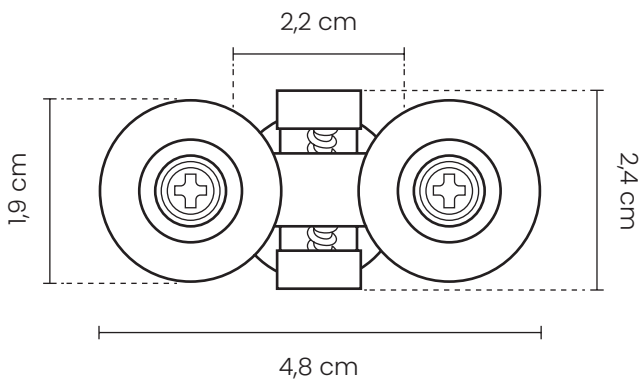

Rodízios | Série Aqua

Rodízio Superior