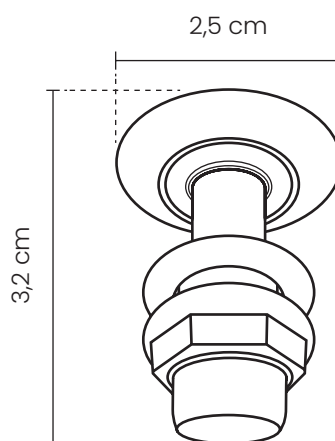

Rodízio Inferior

Referências

Modelo

Código EAN

Referência Comercial

Rodízio Série Simples

5600372420458

PCAB/1027