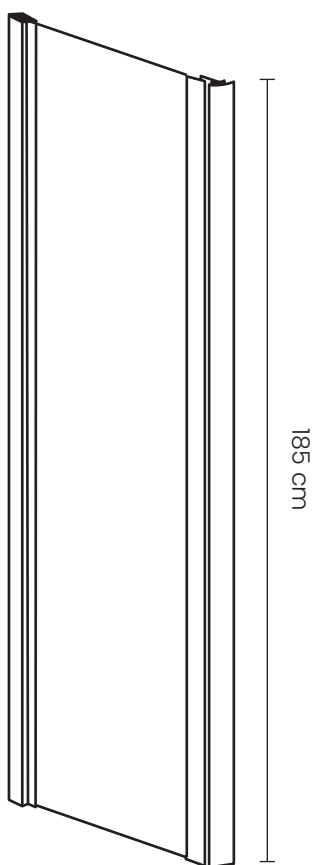

Dimensões

70 x 185 cm

80 x 185 cm

Ajuste

70 - 71,5 cm

80 - 81,5 cm