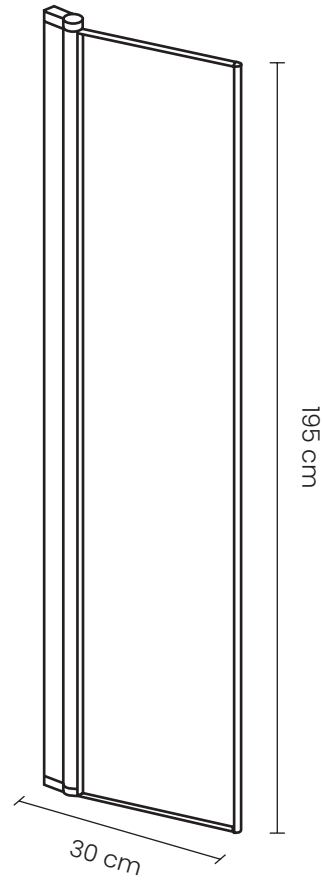

Dimensões	A	B
150 x 195 cm	148,7 - 150,7 cm	60,5 cm
160 x 195 cm	158,7 - 160,7 cm	65,5 cm
170 x 195 cm	168,7 - 170,7 cm	70,5 cm

Referências

Preto

Modelo	Código EAN	Referência Comercial
150 x 195 cm	5600372421578	ACAB/2016
160 x 195 cm	5600372421585	ACAB/2017
170 x 195 cm	5600372421592	ACAB/2018

Referências

Modelo	Código EAN	Referência Comercial
150 x 185 cm	5600372421097	ACAB/1083
160 x 185 cm	5600372421103	ACAB/1084
170 x 185 cm	5600372421110	ACAB/1085

Dimensões	A	B
150 x 185 cm	149,5 - 151,5 cm	60 cm
160 x 185 cm	159,5 - 161,5 cm	65 cm
170 x 185 cm	169,5 - 171,5 cm	70 cm

Defletor | Série Aqua

Dimensões

30 x 195 cm

Referências

 Preto

Modelo	Código EAN	Referência Comercial
30 x 195 cm	5600372421547	ACAB/2012

 Cromado

Modelo	Código EAN	Referência Comercial
30 x 195 cm	5600372422087	ACAB/2055

Dimensões

58 x 54 cm

Referências

 Preto

Modelo	Código EAN	Referência Comercial
58 x 54 cm	5600372424548	ACAB/2135

 Branco

Modelo	Código EAN	Referência Comercial
58 x 54 cm	5600372424531	ACAB/2134

Lavatório | Série Lumi